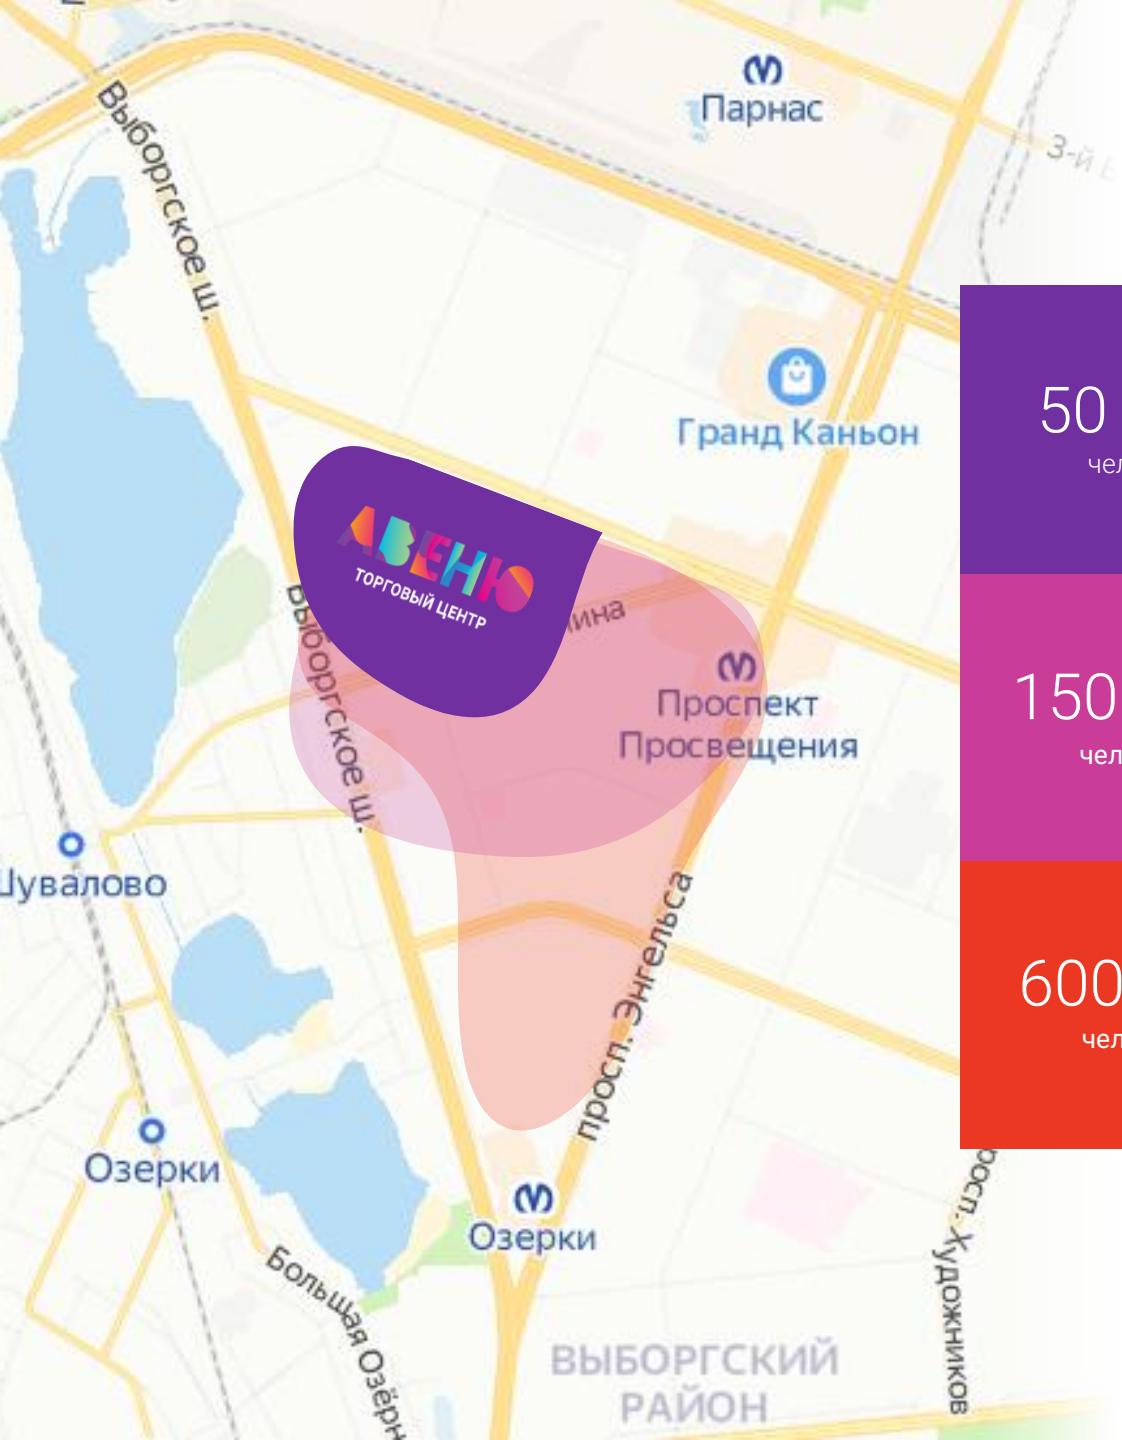

АВЕНЮ

РАЙОННЫЙ ТОРГОВЫЙ ЦЕНТР
С СЕМЕЙНЫМИ ЦЕННОСТЯМИ

- Описание **Объекта**

АВЕНЮ – небольшой районный торговый центр со всем необходимым для ежедневного семейного потребления товаров и услуг.

14,6%

посетителей бывают в Авеню
каждый день*

Выборгское ш. 15

• Зона Охвата

Первичная зона охвата
Шаговая доступность 5-10 мин.

Вторичная зона охвата
Шаговая доступность 10-15 мин.

Третичная зона охвата
Шаговая доступность 15-25 мин.

< 500 000
Проживают в Выборгском районе.

< 400 000
Машинопоток на пересечении Выборгского ш. и ул. Хошимина.

< 15 минут
В шаговой доступности от м. Проспект Просвещения, транспортная доступность до м. Озерки.

EUROSPAR

детский мир

DNS
ЦИФРОВАЯ И
БЫТОВАЯ ТЕХНИКА